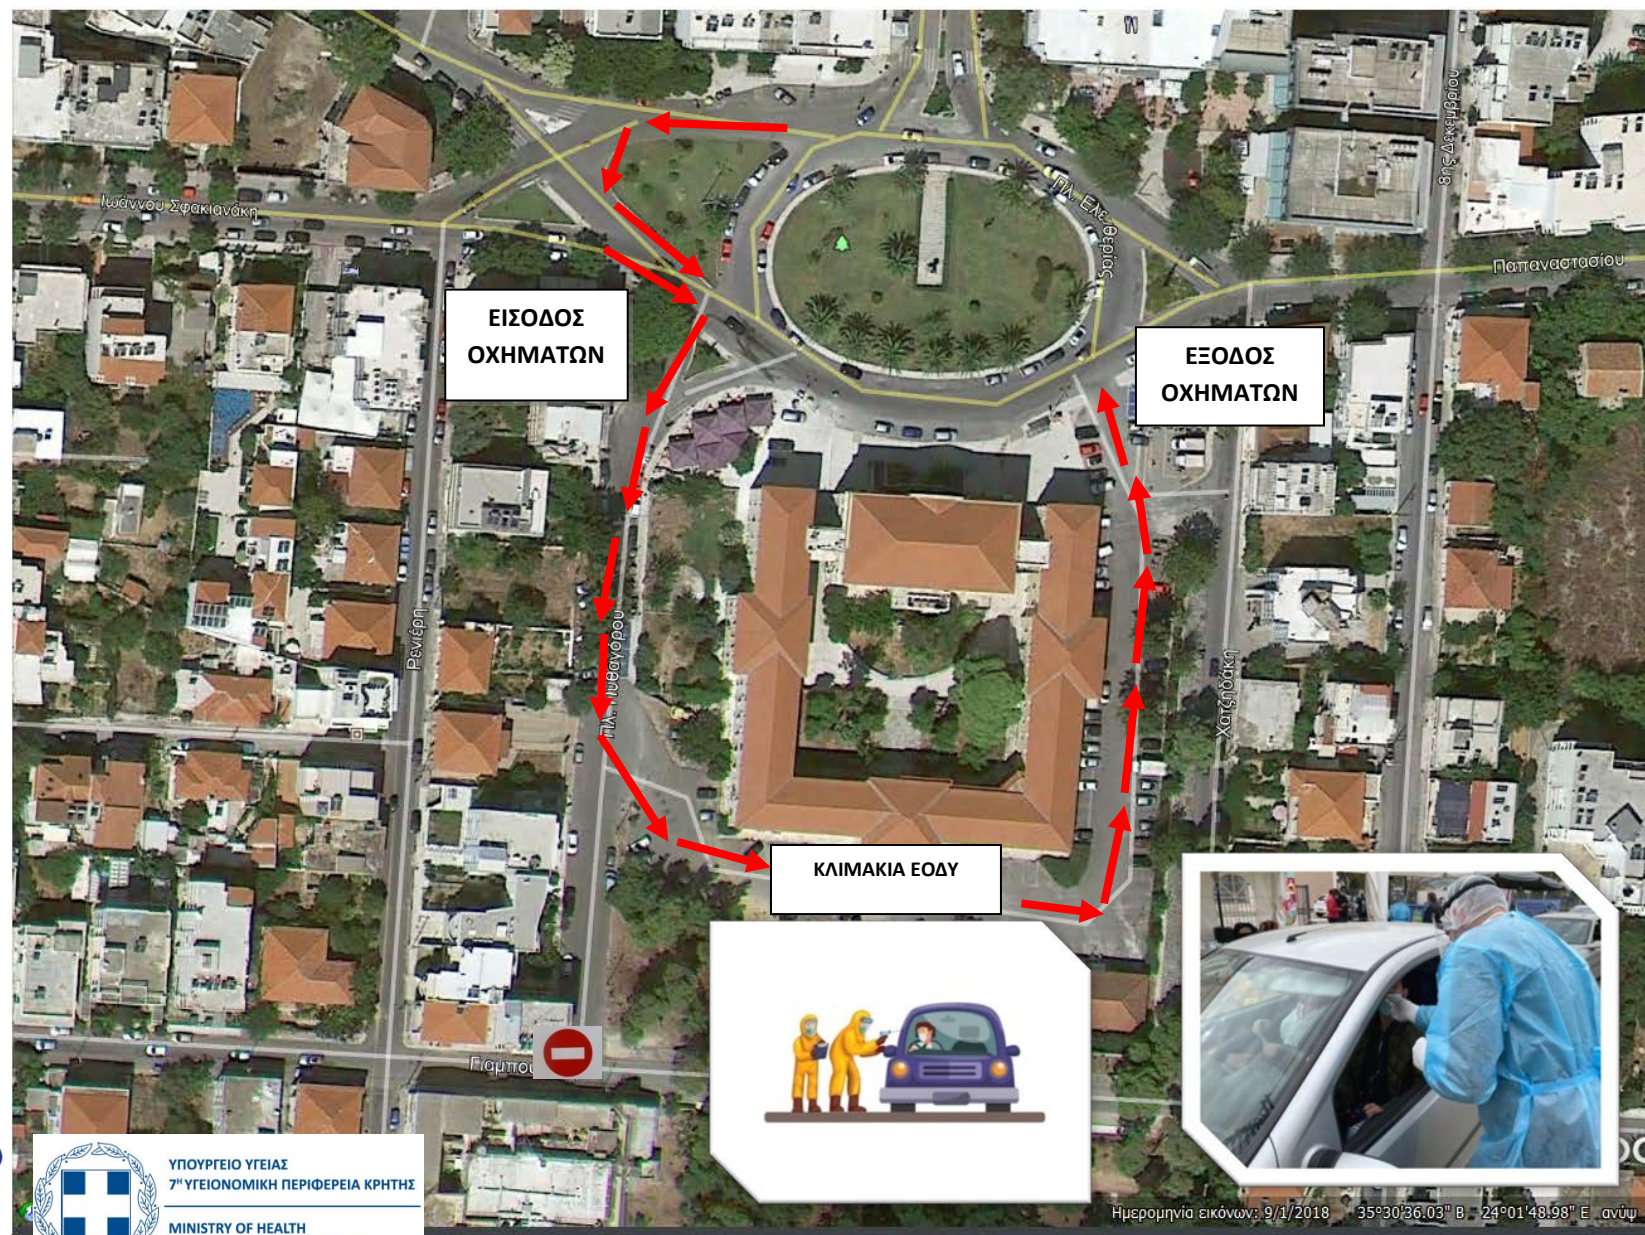

# ΕΟΔΥ - ΔΩΡΕΑΝ ΕΛΕΓΧΟΙ ΤΑΧΕΙΑΣ ΑΝΙΧΝΕΥΣΗΣ ΑΝΤΙΓΟΝΟΥ (RAPID TEST) COVID-19 ΜΕΣΑ ΑΠΟ ΑΥΤΟΚΙΝΗΤΟ (DRIVE THROUGH)

ΧΑΝΙΑ, ΤΕΤΑΡΤΗ 09/12/2020, 10.00 – 14.00, ΠΕΡΙΒΑΛΛΩΝ ΧΩΡΟΣ ΑΝΤΙΠΕΡΙΦΕΡΕΙΑΣ ΧΑΝΙΩΝ, ΠΛΑΤΕΙΑ ΕΛΕΥΘΕΡΙΑΣ

ΕΙΣΟΔΟΣ ΑΠΟ ΤΗ ΔΥΤΙΚΗ ΠΛΕΥΡΑ ΤΗΣ ΑΝΤΙΠΕΡΙΦΕΡΕΙΑΣ

**ΑΠΑΡΑΙΤΗΤΑ ΣΤΟΙΧΕΙΑ:**  
ΟΝΟΜΑΤΕΠΩΝΥΜΟ,  
ΑΜΚΑ, ΑΡΙΘΜΟΣ  
ΚΙΝΗΤΟΥ ΤΗΛΕΦΩΝΟΥ

**ΕΛΕΓΧΟΙ ΘΑ  
ΓΙΝΟΝΤΑΙ  
ΑΠΟΚΛΕΙΣΤΙΚΑ  
ΜΕΣΑ ΑΠΟ  
ΑΥΤΟΚΙΝΗΤΟ  
(ΜΕΧΡΙ ΔΥΟ ΑΤΟΜΑ  
ΠΛΗΝ ΤΕΚΝΩΝ)**

Ημερομηνία εικόνας: 9/1/2018 35°30'36.03" Β 24°01'48.98" Ε ανύψ 0 μ

**Η ΔΡΑΣΗ ΑΥΤΗ ΓΙΝΕΤΑΙ ΜΕ ΤΗ ΣΥΝΔΡΟΜΗ ΤΗΣ ΑΣΤΥΝΟΜΙΚΗΣ ΔΙΕΥΘΥΝΣΗΣ ΧΑΝΙΩΝ**